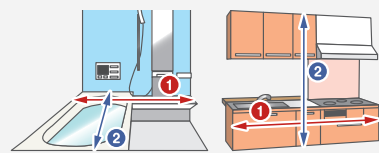

鈴木杏樹
※フェア当日、本人の来場はありません

水まわり リフォームフェア

金利0円

入場
無料

実際に触れて
パナソニックの魅力を体感!

2/8(土)・9(日)
10:00~17:00

とってもおトクな2日間! ご見学だけでも大歓迎!!

※写真はイメージです。お風呂は現状が在来バスの場合、別途費用がかかります。キッチンパネルを必要とする場合・L型キッチン・現在プロペラファンの換気扇の場合は別途費用がかかります。価格表示は、本体価格と消費税込み価格の併記になっております。

4点イズイズパック

バスルーム 交換工事
キッチン 交換工事
トイレ 交換工事
洗面化粧台 交換工事

3日
リフォーム
で完了!

オフローラ
戸建て・1216サイズ

FRP浴槽/スミピカフロア/ささっと排水口
メタル水栓/W水流シャワー/断熱組みフタ
ポップアップ排水栓/スリムスクッドドア
サークルLED照明/スリムミラー

定価: 1,004,500円(税別)

Vスタイル
I型壁付け・2550サイズ

ステンレスカウンター
スキマレスシンクステンレスMタイプ
ホーロートップガスコンロ(片面焼きグリル)
ブーツ型プロペラファン/混合水栓

定価: 741,200円(税別)

シーライン
W750mm

クロス 貼替工事
床(CF) 貼替工事

標準カウンター抗菌加工
マルチシングルレバーシャワー
スタンダードLED3面鏡/くもりシャット!
両開きタイプ

定価: 244,300円(税別)

アラウーノV
床排水タイプ

クロス 貼替工事
床(CF) 貼替工事

節水(大4.6L/小3.0L)
スコピカ素材/おまかせ節電
ステンレスノズル/オート脱臭
手洗いあり

定価: 223,000円(税別)

金利0円
5年保証

頭金0円・ボーナス0円
ローン手数料60回まで無料
月々24,888円

2日間限定価格

数量
限定5セット!

工事費
コミ!

水まわり4点セットがこの価格!
もちろん工事費もコミ!
まるごと一新で
暮らしを豊かに!

135,760円(税別)

(税込1,493,305円)

キッチンまわりの商品も充実!

※これらの商品は
メーカー保証のみとなります。

Panasonic
スマートフードII
QSS43CHZ1M

W600/H600
壁付けタイプ

67% OFF

工事費
コミ!

6.02万円(税別)

定価: 109,600円(税別)

Panasonic
IHヒーター
W60cm/KZL62AK

IH/2口 3.0kw/ラジエントヒーター
1口 1.25kw
水無両面焼きシーター

67% OFF

工事費
コミ!

9.80万円(税別)

定価: オープン価格

Panasonic
ビルトイン食器洗い乾燥機
NP-45RS9S

ミドルタイプ
庫内容量約 42ℓ

38% OFF

工事費
コミ!

12.63万円(税別)

定価: 165,000円(税別)

サイズを測るだけで 当日お見積りOK!

ご自宅のお風呂・キッチンそれぞれ①・②の寸法を測っていただくと、より詳しいお見積りが可能です。また、間取り図や建築図面などがございましたら、お持ちください。

リフォームご検討箇所の全体画像を事前に撮影し、当日ご持参いただくとご相談がスムーズになります。ぜひご利用ください。

Panasonic
エコキュート
HE-S37LQS

特別
限定3台!

5年保証

リモコン HE-TQWLW

自動保温・自動たし湯/追いだし
タンク容量: 370L 3~5人用
ピークセーブ/ソーラーチャージ
キレイキープコート/AIエコナビ
無線LAN搭載コミュニケーションリモコン(台所リモコン)

定価: オープン価格

1日
リフォーム
で完了!

頭金0円・ボーナス0円
ローン手数料60回まで無料
月々8,250円

2日間限定価格

工事費
コミ!

45,000円(税別)

(税込495,000円)

ただいま最大60回まで分割金利手数料無料キャンペーン実施中!! (金利手数料は当社負担)

協力施工業者さま募集中!

左官 設備 外構職人
TEL 06-6643-5050
担当: 下江・畑内
住まいづくりにご協力いただける
施工業者さまを募集しております
くわしくはお電話ください!

北大阪店 / 兵庫東川西市加茂 5-2-7
なんば本社オフィス / 大阪府大阪市中央区難波 5-1-60 なんばスカイオ 14F
東住吉店 / 大阪府大阪市東住吉区杭全 8-4-15
住之江店 / 大阪府大阪市住之江区東加賀屋 2-16-14

堺北店 / 大阪府堺市北区北花田町 3-45-45
南大阪支店 / 大阪府堺市中区深井沢町 3135
外壁屋根e専科堺中店 / 大阪府堺市中区深井沢町 3128
堺西店 / 大阪府堺市西区上 670-19

大阪狭山店 / 大阪府大阪狭山市菜葉木 2-1443-1
晴美台モデルハウス / 大阪府堺市南区晴美台 3-9-8
不動産理東店 / 大阪府堺市堺区三国ヶ丘御幸通 59 南海堺東ビル 7F
和歌山店 / 和歌山県和歌山市湊 1771-9

受付時間 10:00~18:00

くらしのみずいちばん

0120-947-321

iS HOME
イスイホーム

建設業許可: 大阪府知事(般-4)第128568号 建築士事務所登録: 大阪府知事登録(建)第8560号 不動産業許可: 大阪府知事許可(6)第44450号